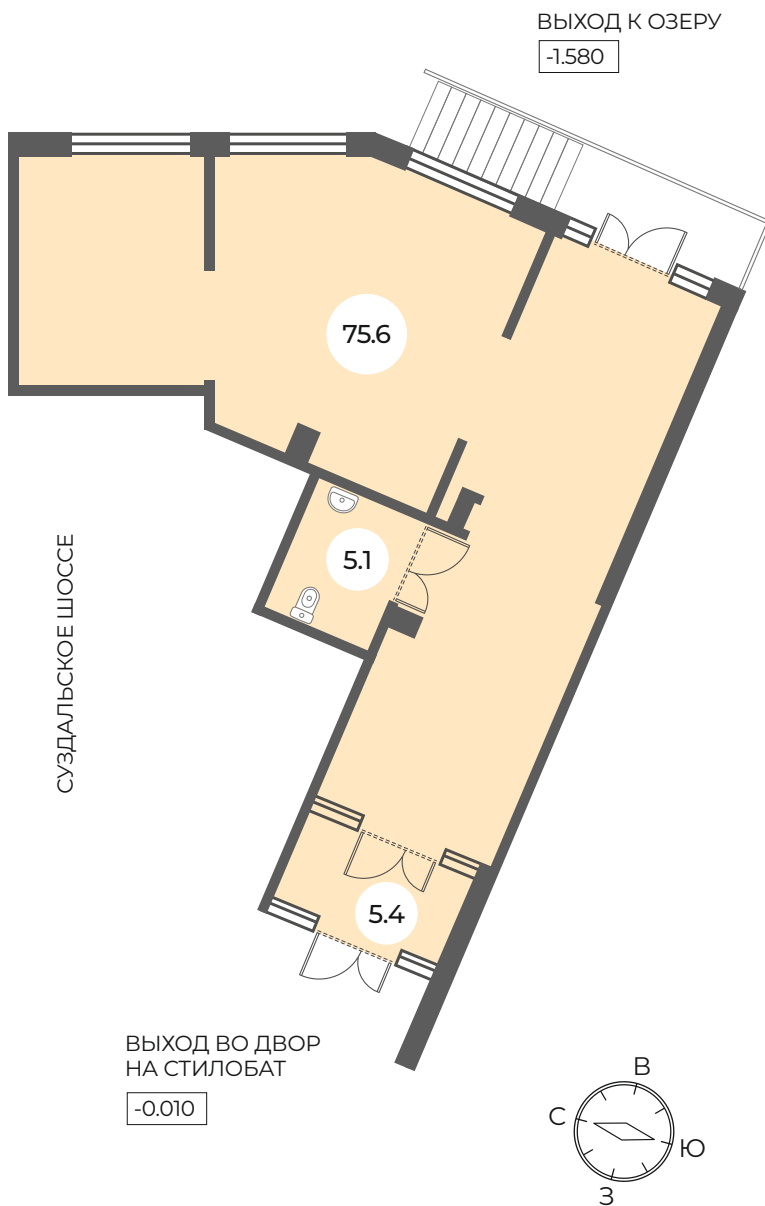

ЗН

КОММЕРЧЕСКОЕ ПОМЕЩЕНИЕ 86.1 М²

БФА В ОЗЕРКАХ

КВАРТИРЫ
ПАРКИНГ
КЛАДОВКИ

Санкт-Петербург, округ Шувалово,
Суздальское шоссе, д. 8

1 секция

1 этаж

Застройщик
ООО «ЗЕНИТ-Строй-Инвест».

Дом введен и заселен в 2025 г.

«БФА в Озерках» - дом бизнес-класса, завершающий застройку малоэтажного жилого комплекса «Новая Скандинавия».

6-7 этажей, 265 квартир с лоджиями, балконами и террасами, виды на Нижнее Большое Суздальское озеро.